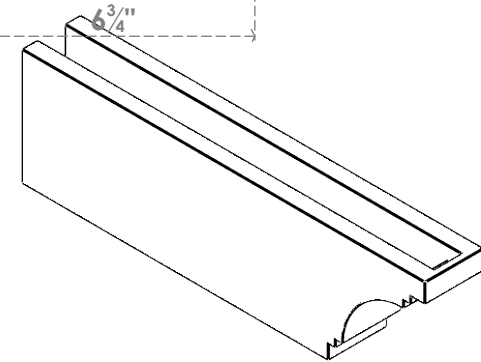

# ITEM NUMBER: RFTURO040X08000X28000X008PEC00RCPR

4"W X 8"H X 28"L TIMBERTHANE ROUGH CEDAR PESCADERO FAUX WOOD OPEN RAFTER TAIL, 8"L END, PRIMED TAN

28"

**FRONT PROFILE**

**ISOMETRIC**

GENERATED DATE : 03/02/2023