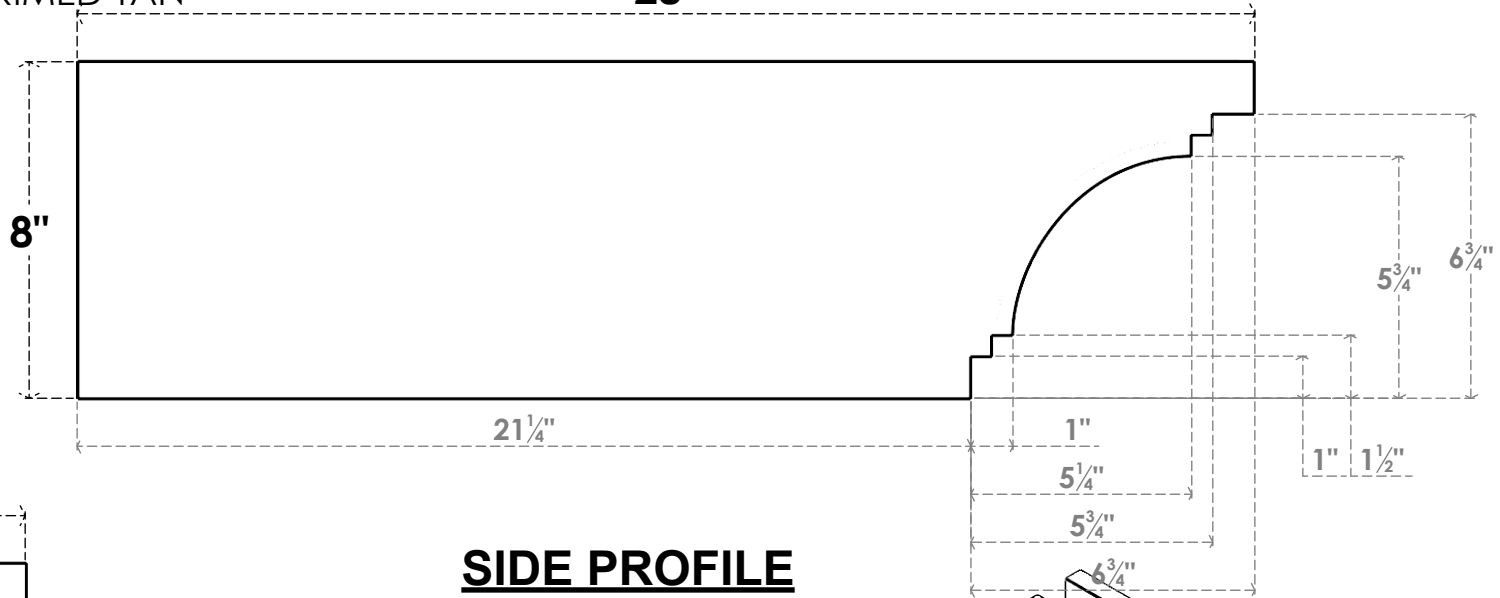

# ITEM NUMBER: RFTURO040X08000X28000X008PEC00RCPR

4"W X 8"H X 28"L TIMBERTHANE ROUGH CEDAR PESCADERO FAUX WOOD OPEN RAFTER TAIL, 8"L END, PRIMED TAN

28"

**FRONT PROFILE**

**ISOMETRIC**

GENERATED DATE : 03/02/2023