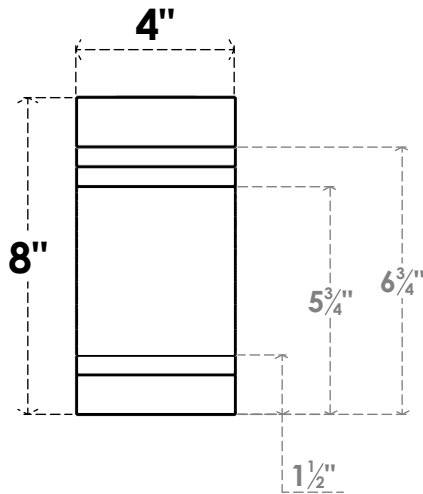

# ITEM NUMBER: RFTURO040X08000X28000X008PEC00RCPR

4"W X 8"H X 28"L TIMBERTHANE ROUGH CEDAR PESCADERO FAUX WOOD OPEN RAFTER TAIL, 8"L END, PRIMED TAN

28"

**FRONT PROFILE**

**ISOMETRIC**

GENERATED DATE : 03/02/2023